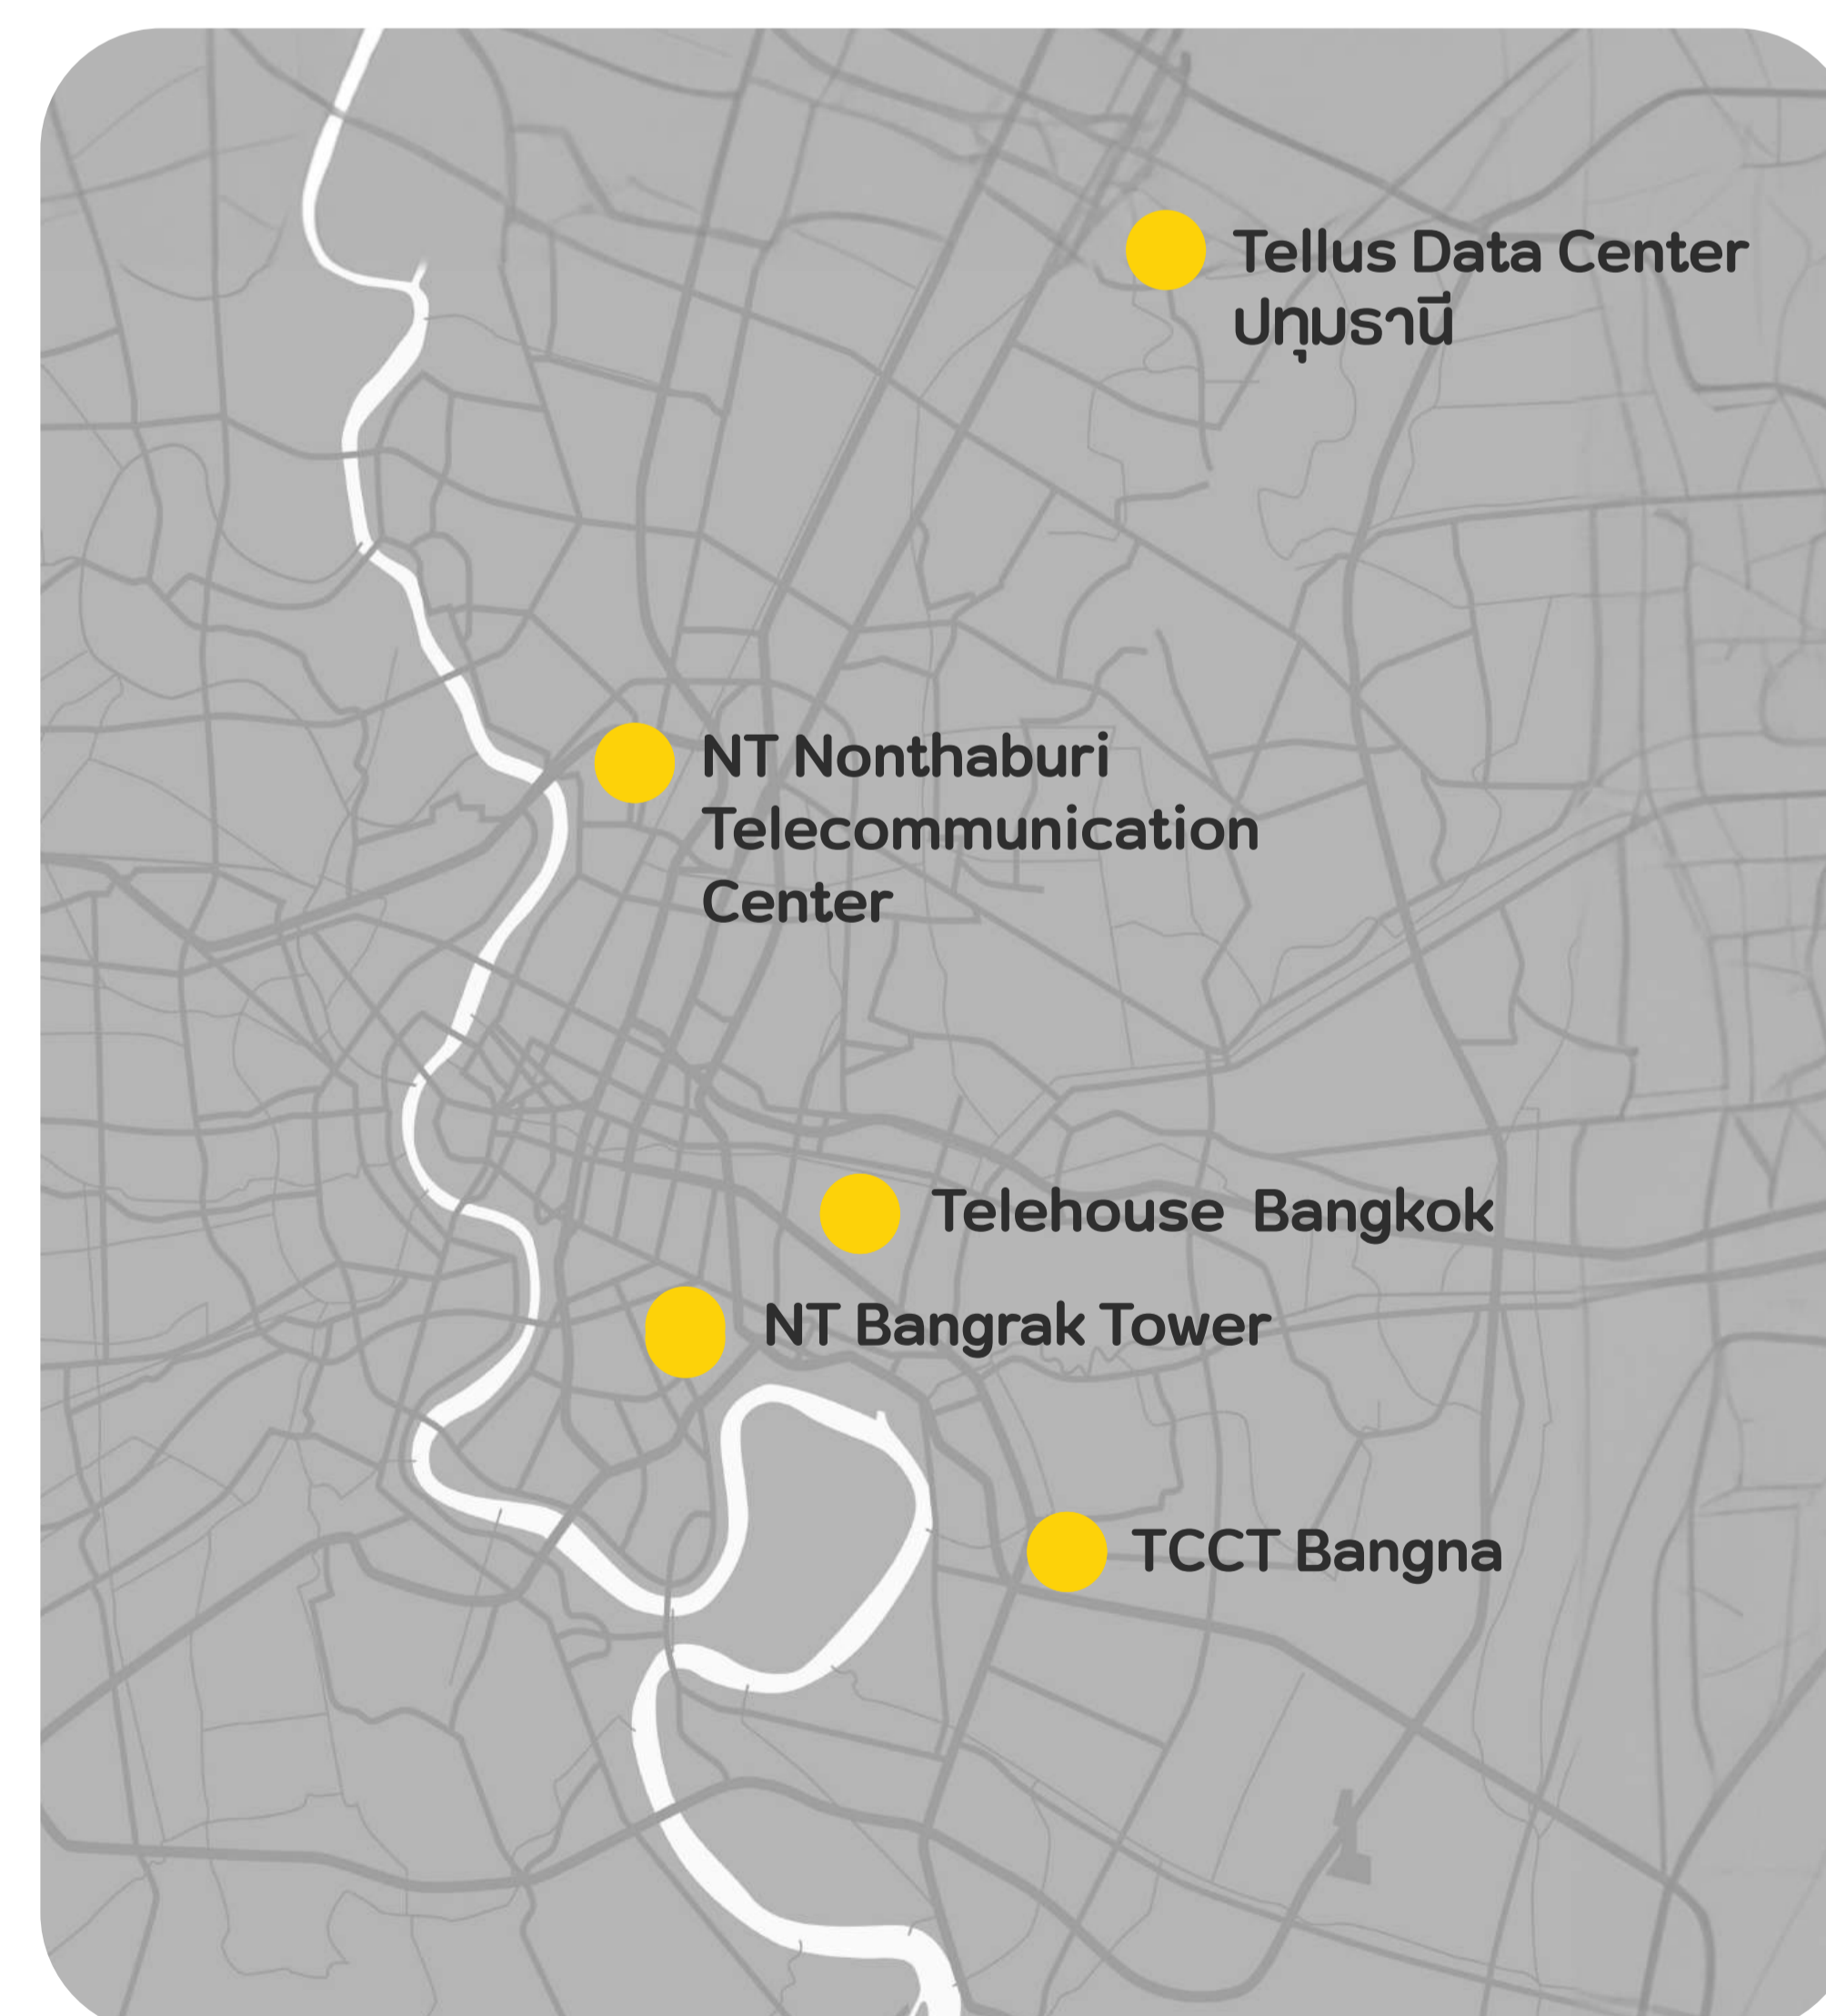

ติดต่อ สอบถามข้อมูลเพิ่มเติม

🌐 เว็บไซต์ : th-ix.net

📘 facebook.com/thailandix